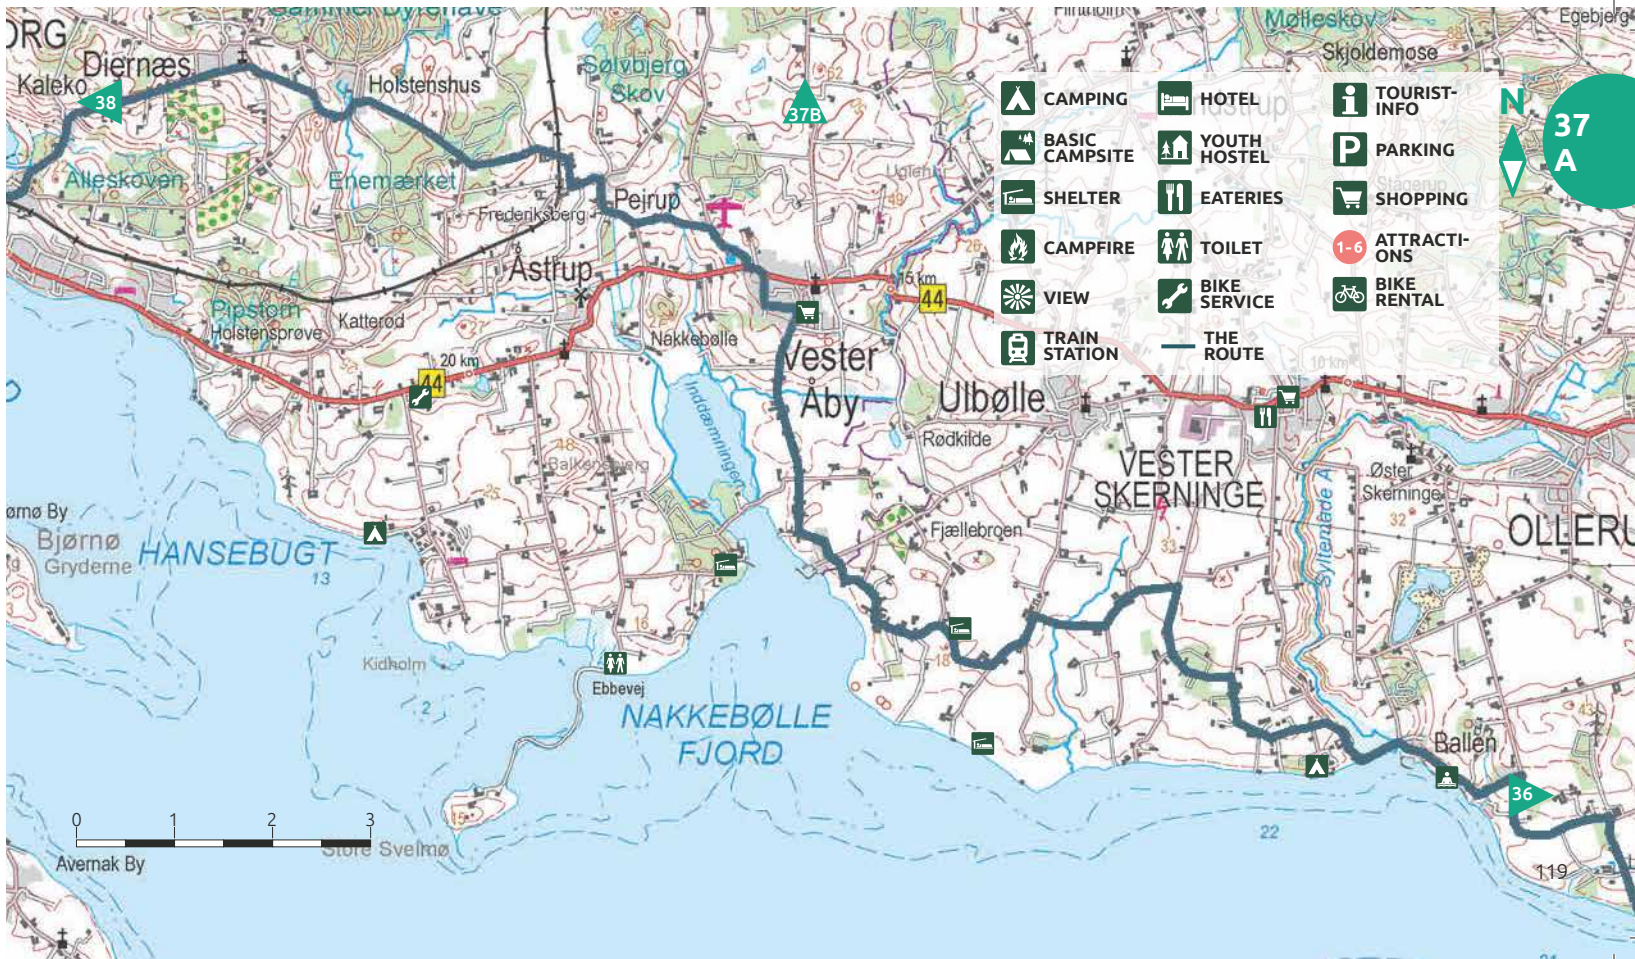

12

19

5 km

5 km

5 km

5 km

37 B

37A

Øster Hæsinge

Rugbjerg

Egeskov

KVÆRNDRUP

Hægerup

Lindegårde

Hægerup Å

Snarup (335) 30 km

25 km

Arraskov

Krarup

Tange

Sønderhave

Højes Ris

Bernstorffsminde

Egneborg

Snarup Have

45 km

Bræset Sø

Norresø

Frydenborg Skov

FISKERUP SKOV

Hundstrup Å

Stengrov Husa