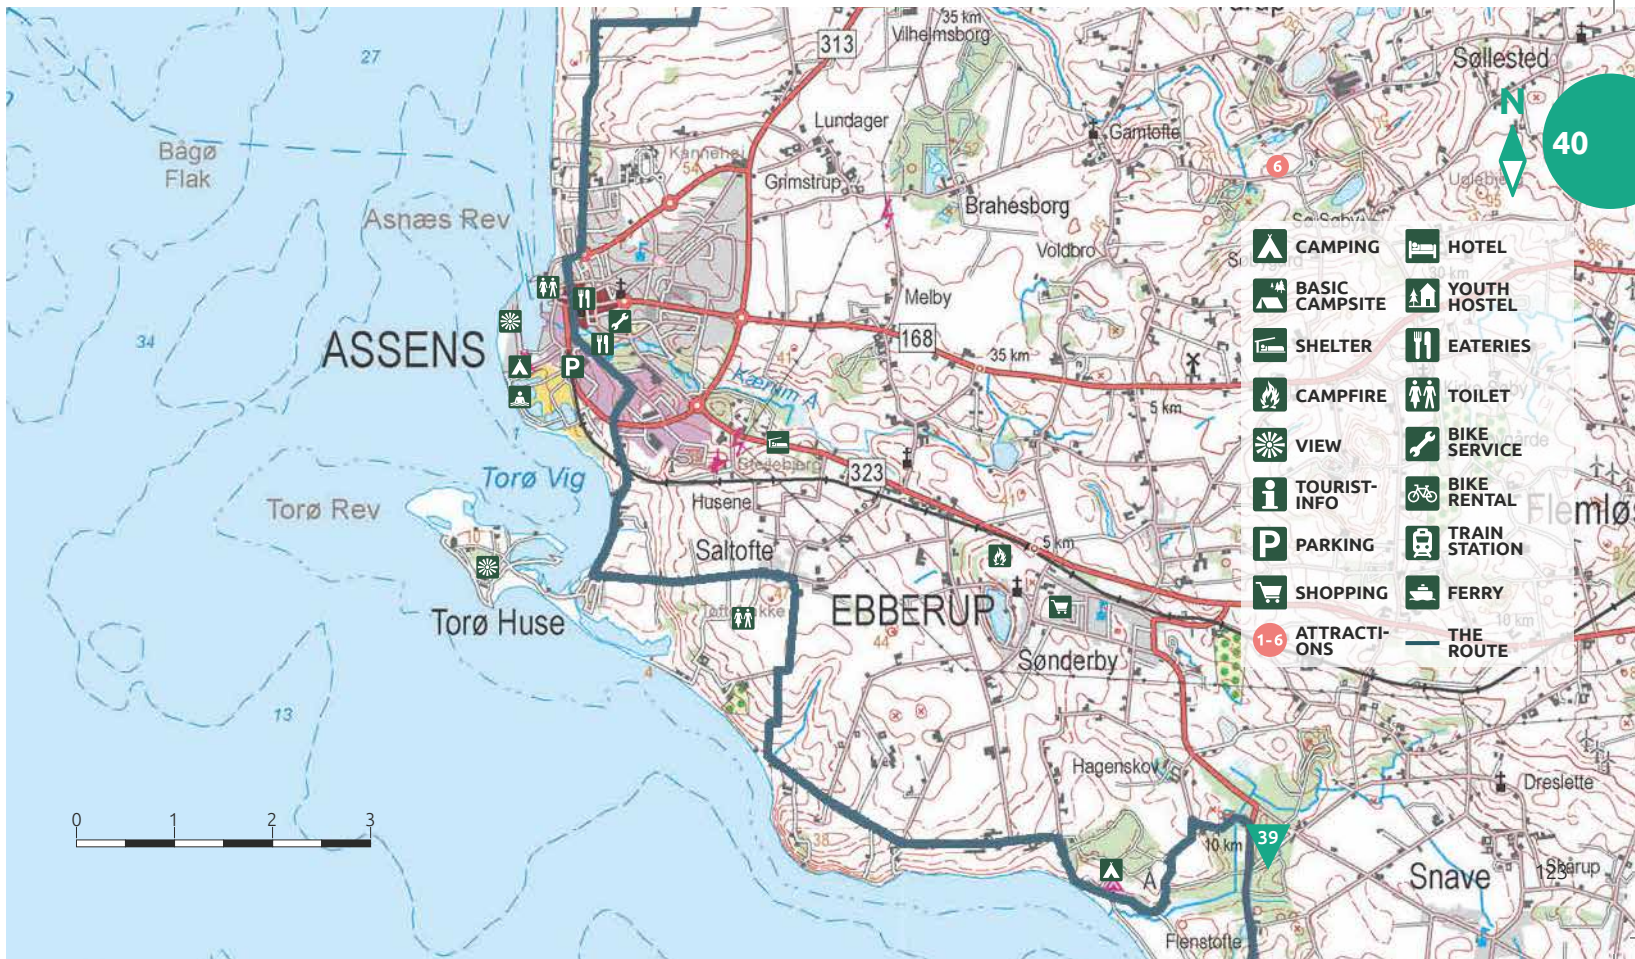

40

- **CAMPING**
- **HOTEL**
- **BASIC CAMPSITE**
- **YOUTH HOSTEL**
- **SHELTER**
- **EATERIES**
- **CAMPFIRE**
- **TOILET**
- **VIEW**
- **BIKE SERVICE**
- **TOURIST-INFO**
- **BIKE RENTAL**
- **PARKING**
- **TRAIN STATION**
- **SHOPPING**
- **FERRY**
- **1-6 ATTRICTIONS**
- **THE ROUTE**