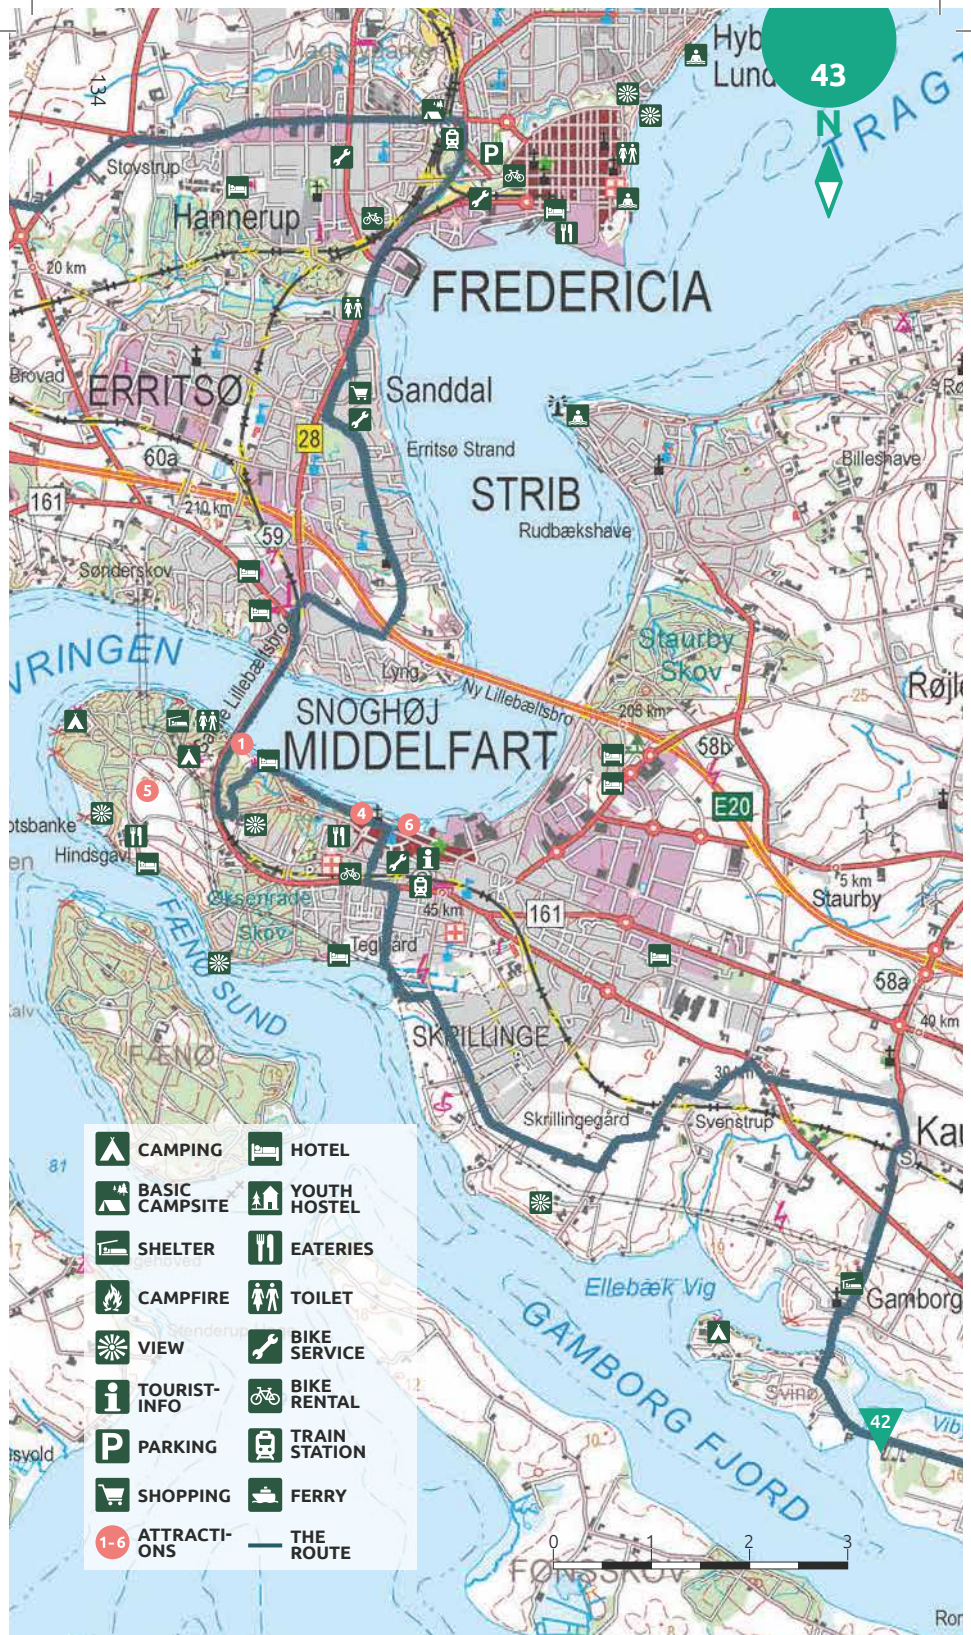

CAMPING		HOTEL
	BASIC CAMPSITE		YOUTH HOSTEL
	SHELTER		EATERIES
	CAMPFIRE		TOILET
	VIEW		BIKE SERVICE
	TOURIST-INFO		BIKE RENTAL
	PARKING		TRAIN STATION
	SHOPPING		FERRY
	1-6 ATTRACTI-ONS		THE ROUTE